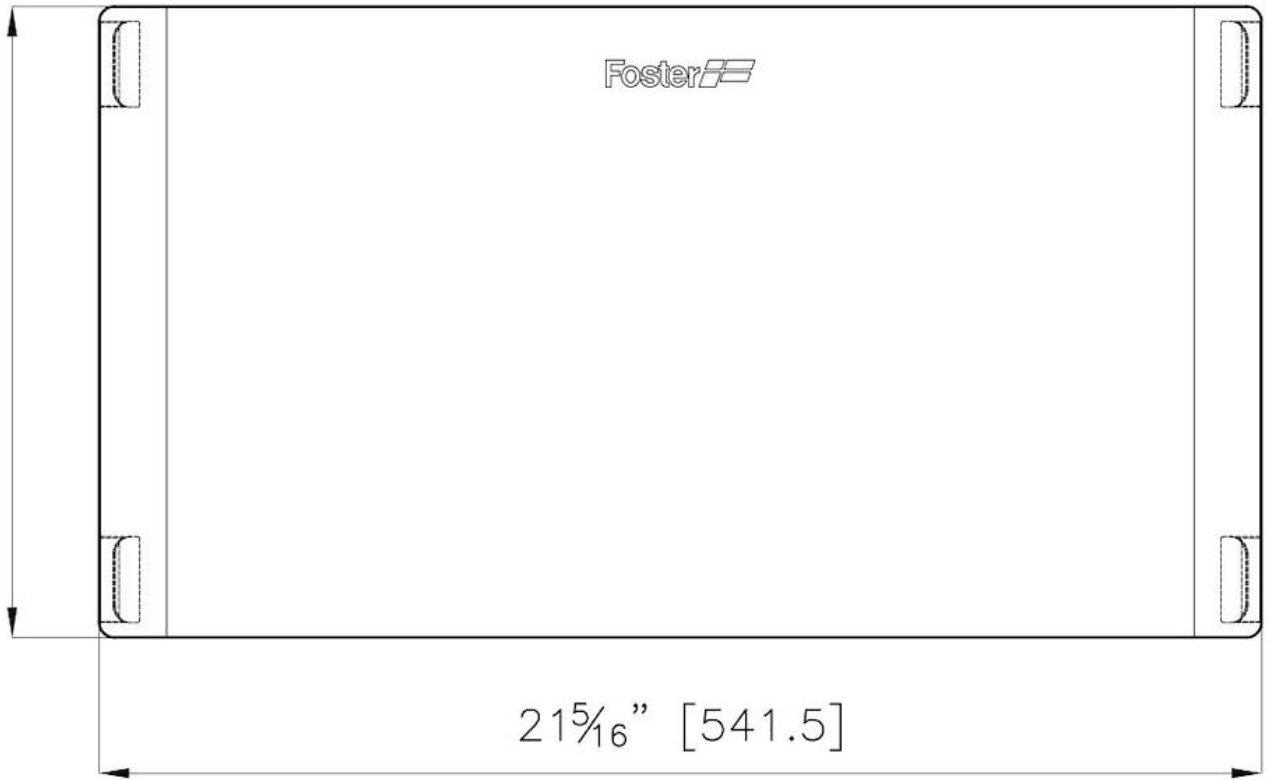

玻璃砧板

配件和备件

代码: 8633 300

细节

材料

水晶

水槽附件

玻璃砧板

尺寸

29,4x54,1 cm

$\frac{3}{4}$ " [19]

$11\frac{37}{64}$ " [294]

$21\frac{5}{16}$ " [541.5]